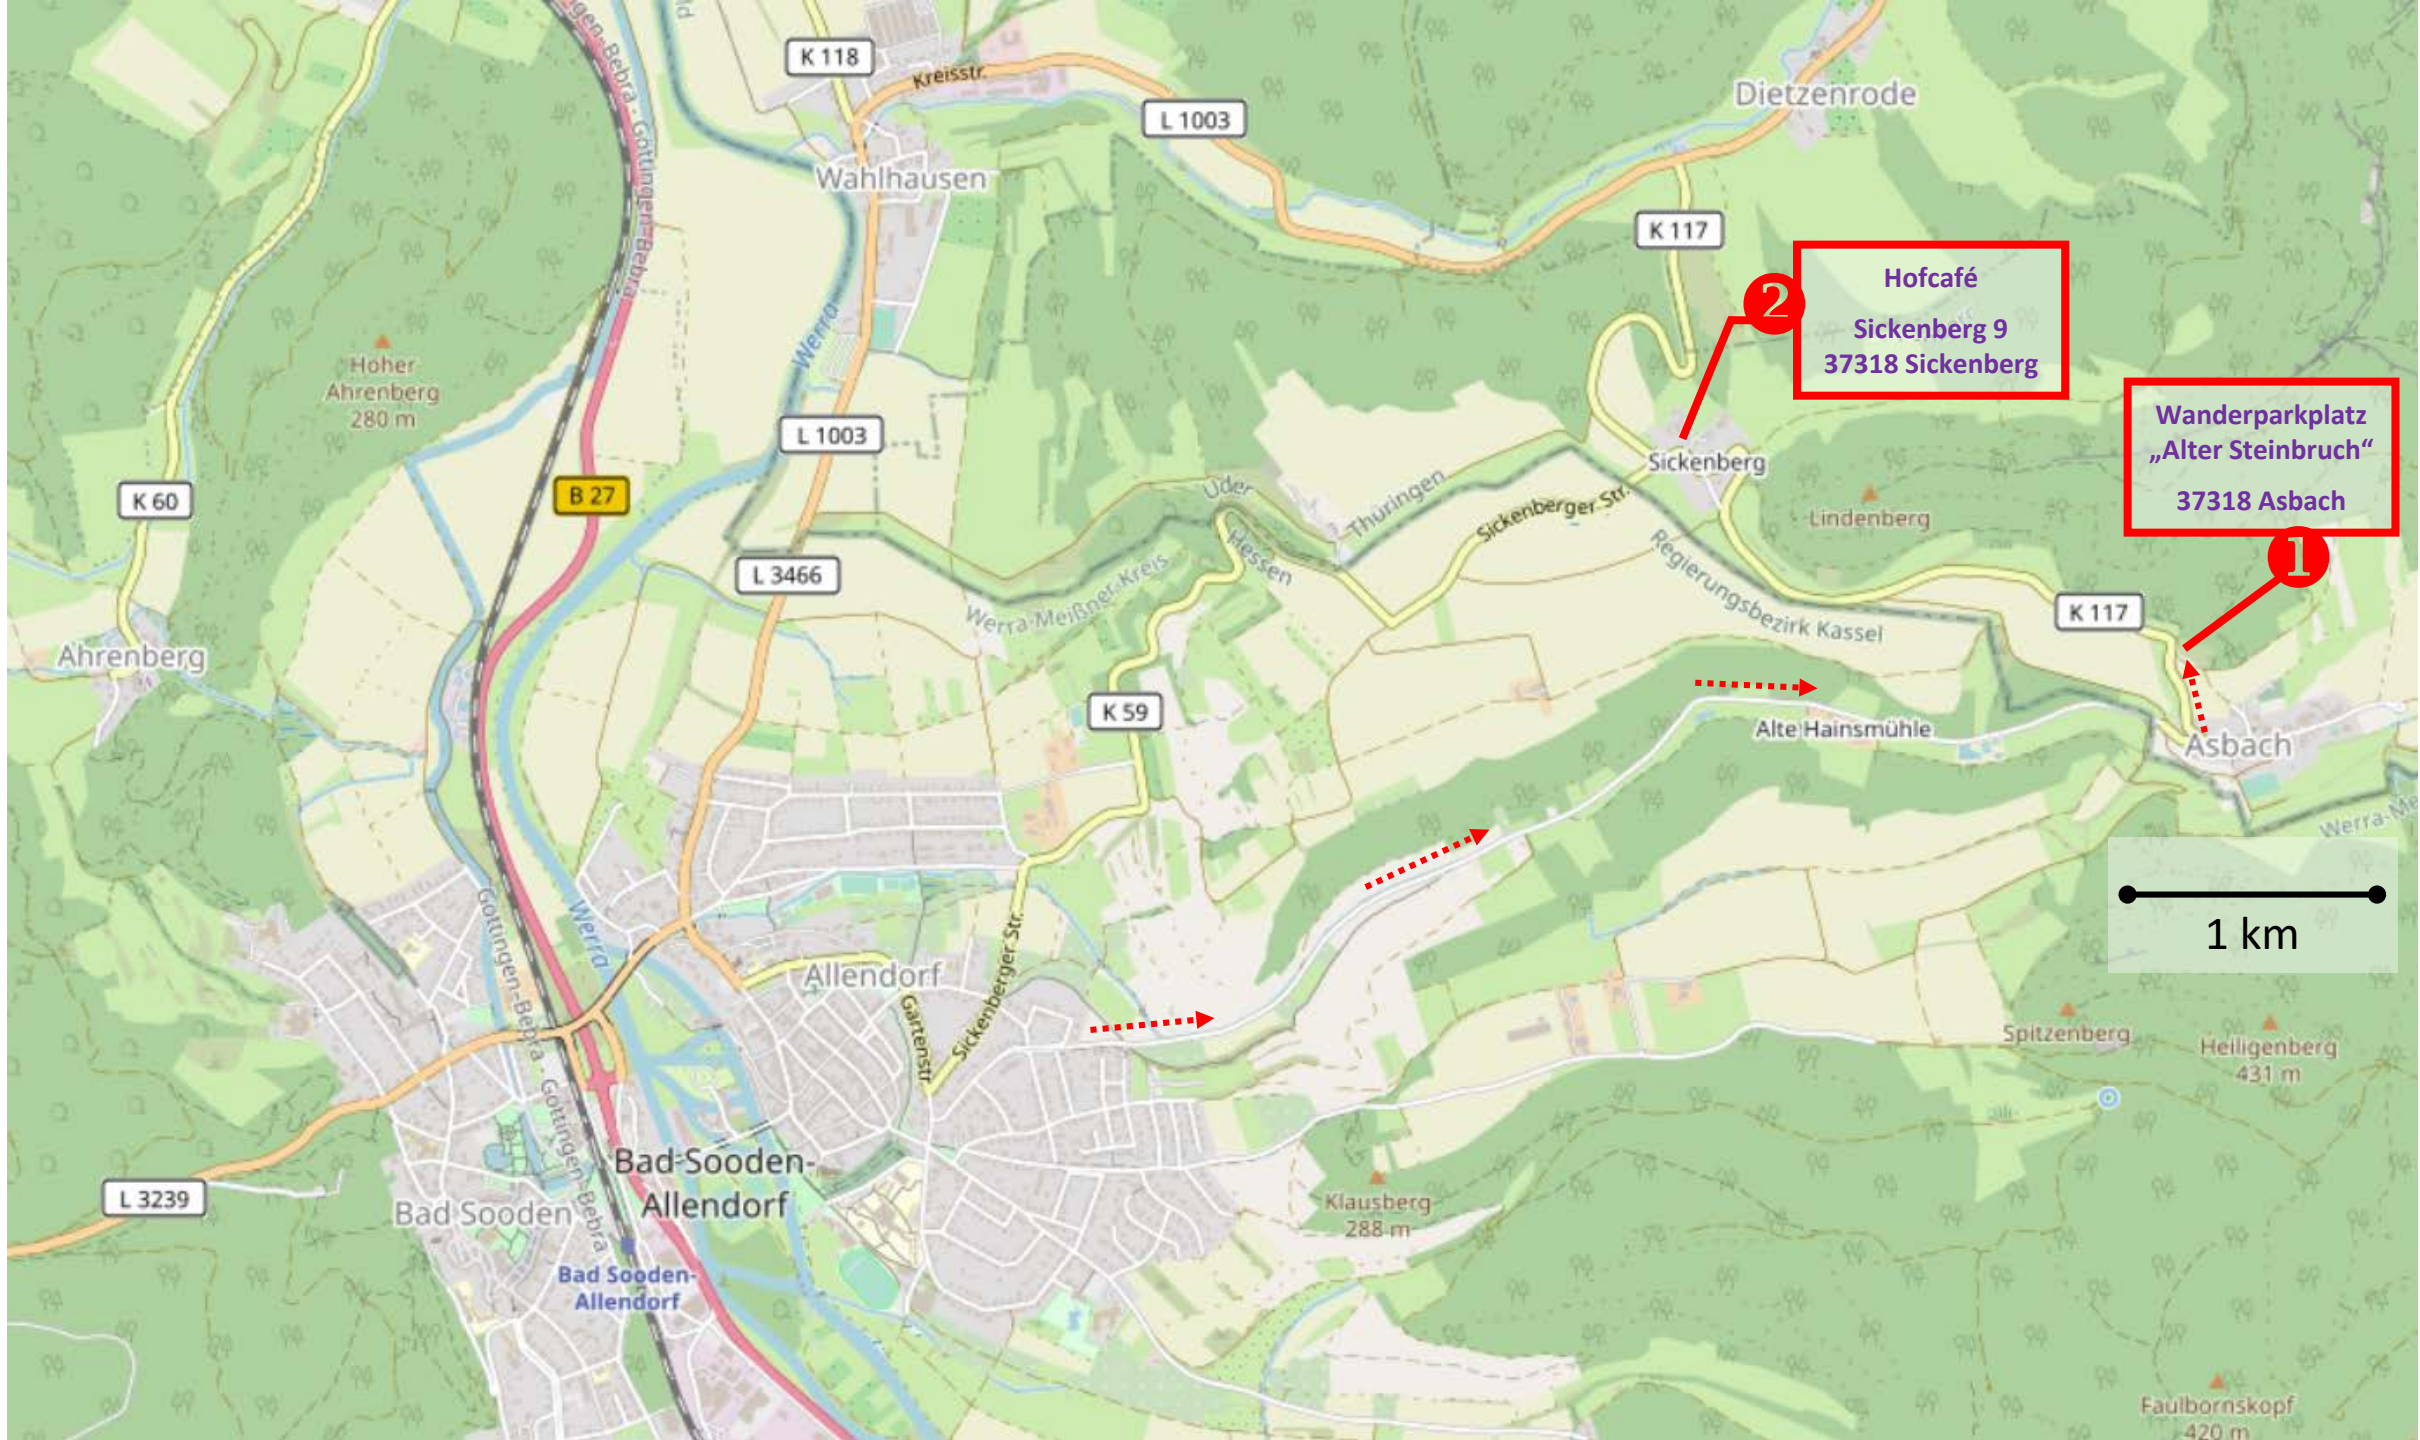

zum Hofcafé
Sickenberg 9
37318 Sickenberg

zum
Wanderparkplatz
nach Asbach,
dort dann links ab

Bad Sooden-Allendorf

200 m

2
Hofcafé
Sickenberg 9
37318 Sickenberg

1
Wanderparkplatz
„Alter Steinbruch“
37318 Asbach

1 km